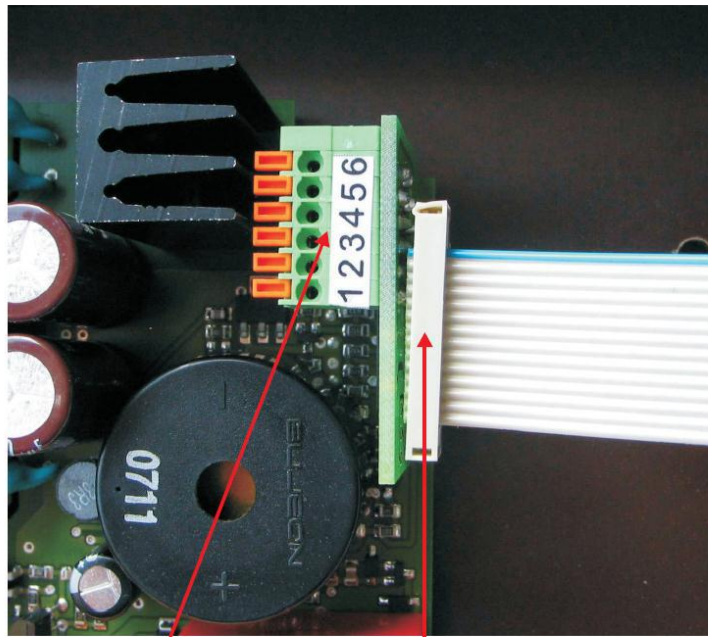

RZ8 / RZ24 Fernbedienungsadapter

Artikelnr: 0033000006

Einbau des Fernbedienungsadapter in eine RZ24

Hier die externen Taster (nicht rastend) anschließen. Siehe Klemmenplan.

Folientastaturkabel hier aufstecken. Im Bild ist ein aufgestecktes Verlängerungskabel dargestellt.

Übersichtsplan der RZ24 mit Fernbedienungsadapter